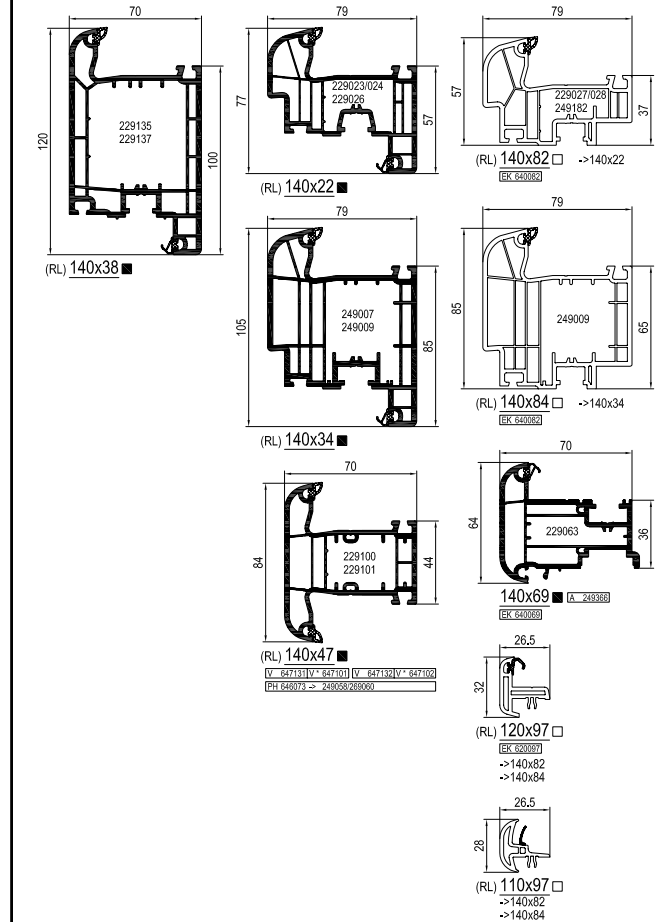

Profile główne Round-line (RL)

Dotyczy patrz plan: Dodatki
Wzmocnienie patrz plan: Wzmocnienie

STI łącznik progu
BSI łącznik słupka
V Łącznik
V Łącznik / bez kolejerzy
EK Zasklepka