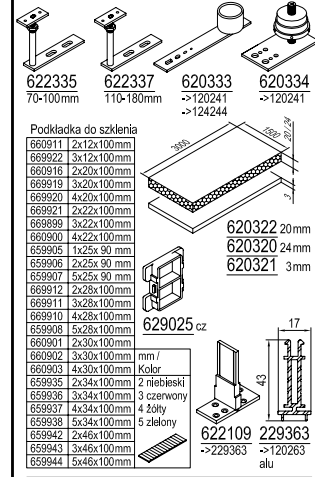

IDEAL 2000-7000

Dodatki

Historyk Profile główne

Dodatki

Uszczelki