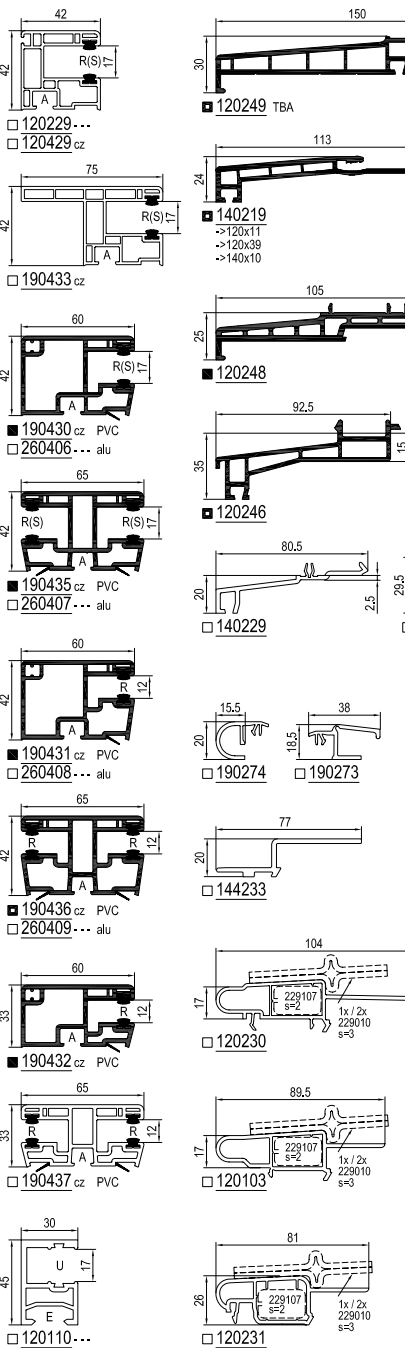

IDEAL 2000-7000

Dodatki

Historyk Profile główne

Dodatki

Uszczelki