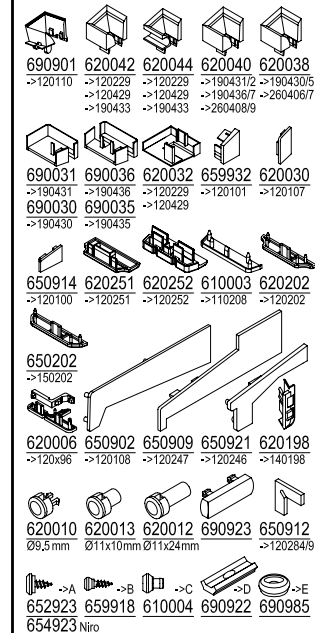

IDEAL 2000-7000

Dodatki

Historyk Profile główne

Dodatki

Uszczelki