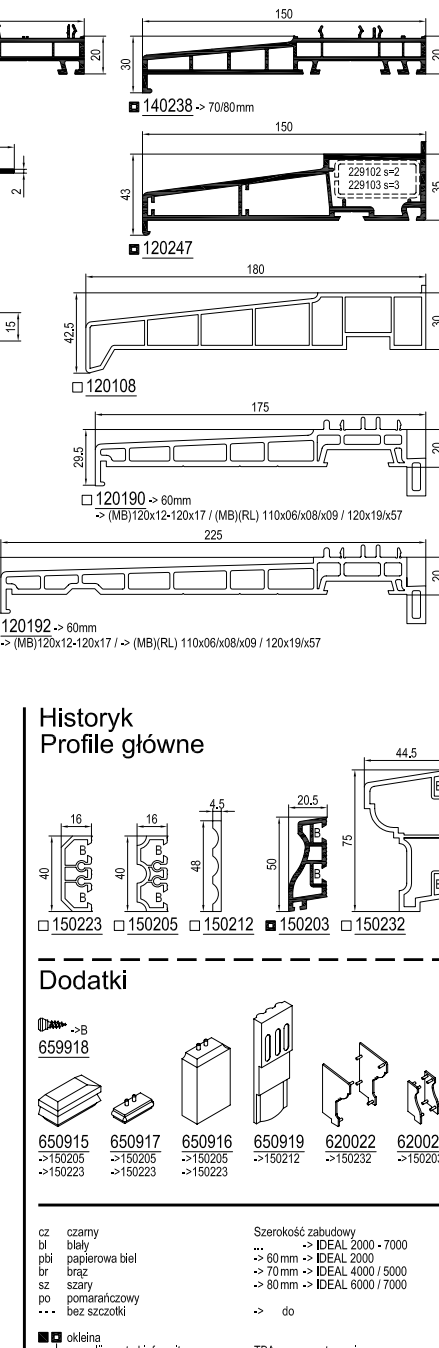

IDEAL 2000-7000

Dodatki

Historyk Profile główne

Dodatki

Uszczelki