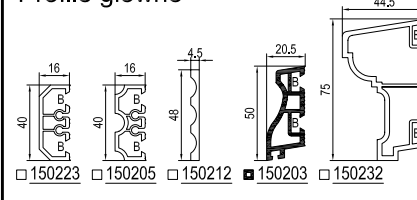

IDEAL 2000-7000

Dodatki

Historyk Profile główne

Dodatki

Uszczelki